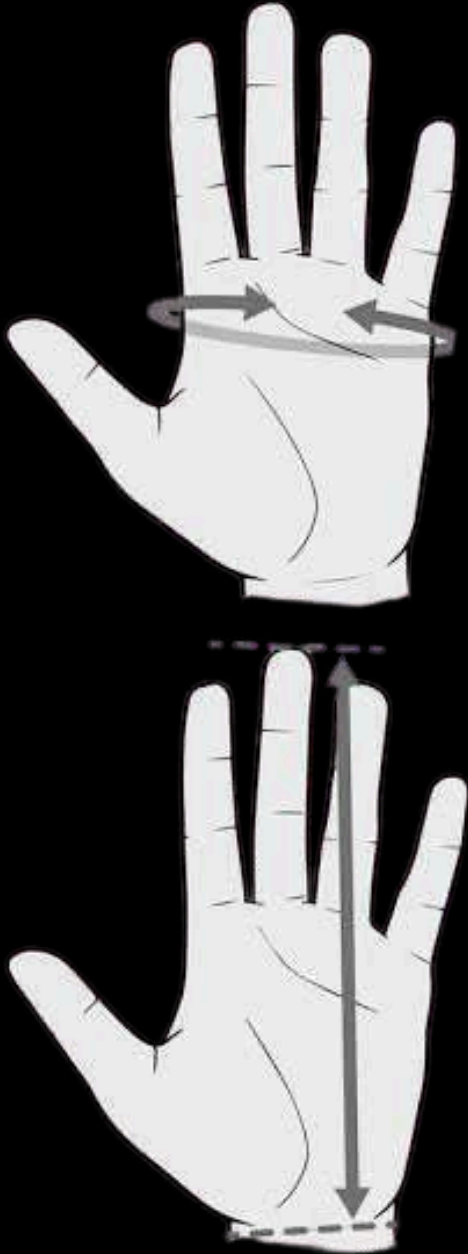

TRAFFI

STØRRELSESGUIDE FOR HANSKER

STØRRELSESGUIDE FOR TRAFFI-HANSKER

HANSKESTØRRELSE	STØRRELSESBETEGNELSE
05	2XS
06	XS
07	S
08	M
09	L
10	XL
11	2XL
12	3XL

SLIK MÅLER DU HÅNDEN

- 01 Skriv ut Traffis størrelsesguide på A4-papir.
- 02 Kontroller at utskriften er satt til:
Faktisk størrelse (100 % skala)
- 03 Plasser hånden på størrelsesguiden.
- 04 Juster knoken ved roten av pekefingeren mot midten av krysset som er vist på størrelsesguiden.
- 05 Størrelsen din vises ved det bredeste punktet på hånden.

TRAFFI STØRRELSESTABELL

NUMERISK STØRRELSE	STØRRELSESBETEGNELSE
05	2XS
06	XS
07	S
08	M
09	L
10	XL
11	2XL
12	3XL

PASSFORM OG VEILEDNING

- Denne størrelsesguiden er kun veiledende.
- Ulike materialer og hanskekonstruksjoner kan påvirke passformen.
- Ulike Traffi-hanskemodeller kan oppleves forskjellig i størrelse.
- For heldyppede eller helbelagte hansker anbefaler Traffi ofte å velge én størrelse større, da disse modellene vanligvis er stivere.
- For best mulig resultat skal størrelsesguiden skrives ut i 100 % skala på A4-papir.
- Bruk alltid den offisielle Traffi-malen før du velger størrelse.

KILDE

- Traffi Hand Sizing Chart
- Offisiell Traffi størrelsesguide for håndmåling.

TRAFFI

SIZE GUIDE FOR GLOVES

TRAFFI GLOVE SIZE GUIDE

GLOVE SIZE	SIZE LABEL
05	2XS
06	XS
07	S
08	M
09	L
10	XL
11	2XL
12	3XL

HOW TO MEASURE YOUR HAND

- 01** Print the Traffi sizing chart on A4 paper.
- 02** Ensure printing is set to:
Actual Size (100% scale)
- 03** Place your hand on the chart.
- 04** Align the knuckle at the base of your index finger with the centre of the cross shown on the sizing chart.
- 05** Your glove size is determined by the widest point of your hand.