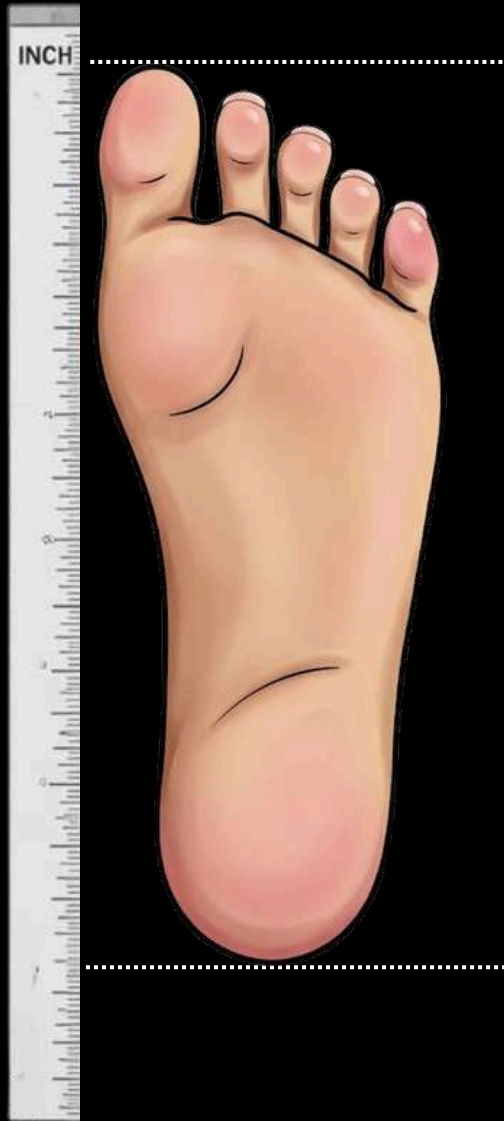

DC WORK CREW

STØRRELSESGUIDE
FOR ARBEIDSSKO

HVORDAN MÅLE FOTEN DIN

- 01 Legg et ark på et hardt gulv med kanten mot en vegg.
- 02 Stå på arket med hælen mot veggen.
- 03 Marker punktet der den lengste tåen slutter.
- 04 Mål avstanden fra veggen til merket i millimeter (mm).
- 05 Sammenlign målet med tabellen under.

| FOTLENGDE (CM) | EU STØRRELSE | US STØRRELSE |
|----------------|--------------|--------------|
| 24,5 | 39 | 6,5 |
| 25,0 | 40 | 7 |
| 25,5 | 40,5 | 7,5 |
| 26,0 | 41 | 8 |
| 26,5 | 42 | 8,5 |
| 27,0 | 42,5 | 9 |
| 27,5 | 43 | 9,5 |
| 28,0 | 44 | 10 |
| 28,5 | 44,5 | 10,5 |
| 29,0 | 45 | 11 |
| 29,5 | 46 | 11,5 |
| 30,0 | 47 | 12 |

** Hvis du er mellom to størrelser, anbefaler vi å velge den største – spesielt hvis du bruker tykke arbeidssokker.*

FIT-ANBEFALINGER

- Passform: Normal til litt bred.
- Egnet for: Daglig arbeid, stående arbeid, gåing, lager, bygg og service.
- Sokker: Medium til tykke arbeidssokker anbefales.

KILDE

DC Work Crew – offisiell størrelsesguide: <https://dcworkcrew.com/mens-sizing-chart/>

DC WORK CREW

SHOE SIZE GUIDE

HOW TO MEASURE YOUR FEET

- 01 Place a piece of paper flat on the floor against a wall.
- 02 Stand on the paper with your heel touching the wall.
- 03 Mark the longest point of your foot (usually the big toe).
- 04 Measure the distance from the wall to the mark in centimeters (cm).
- 05 Use the table below to find your correct size.